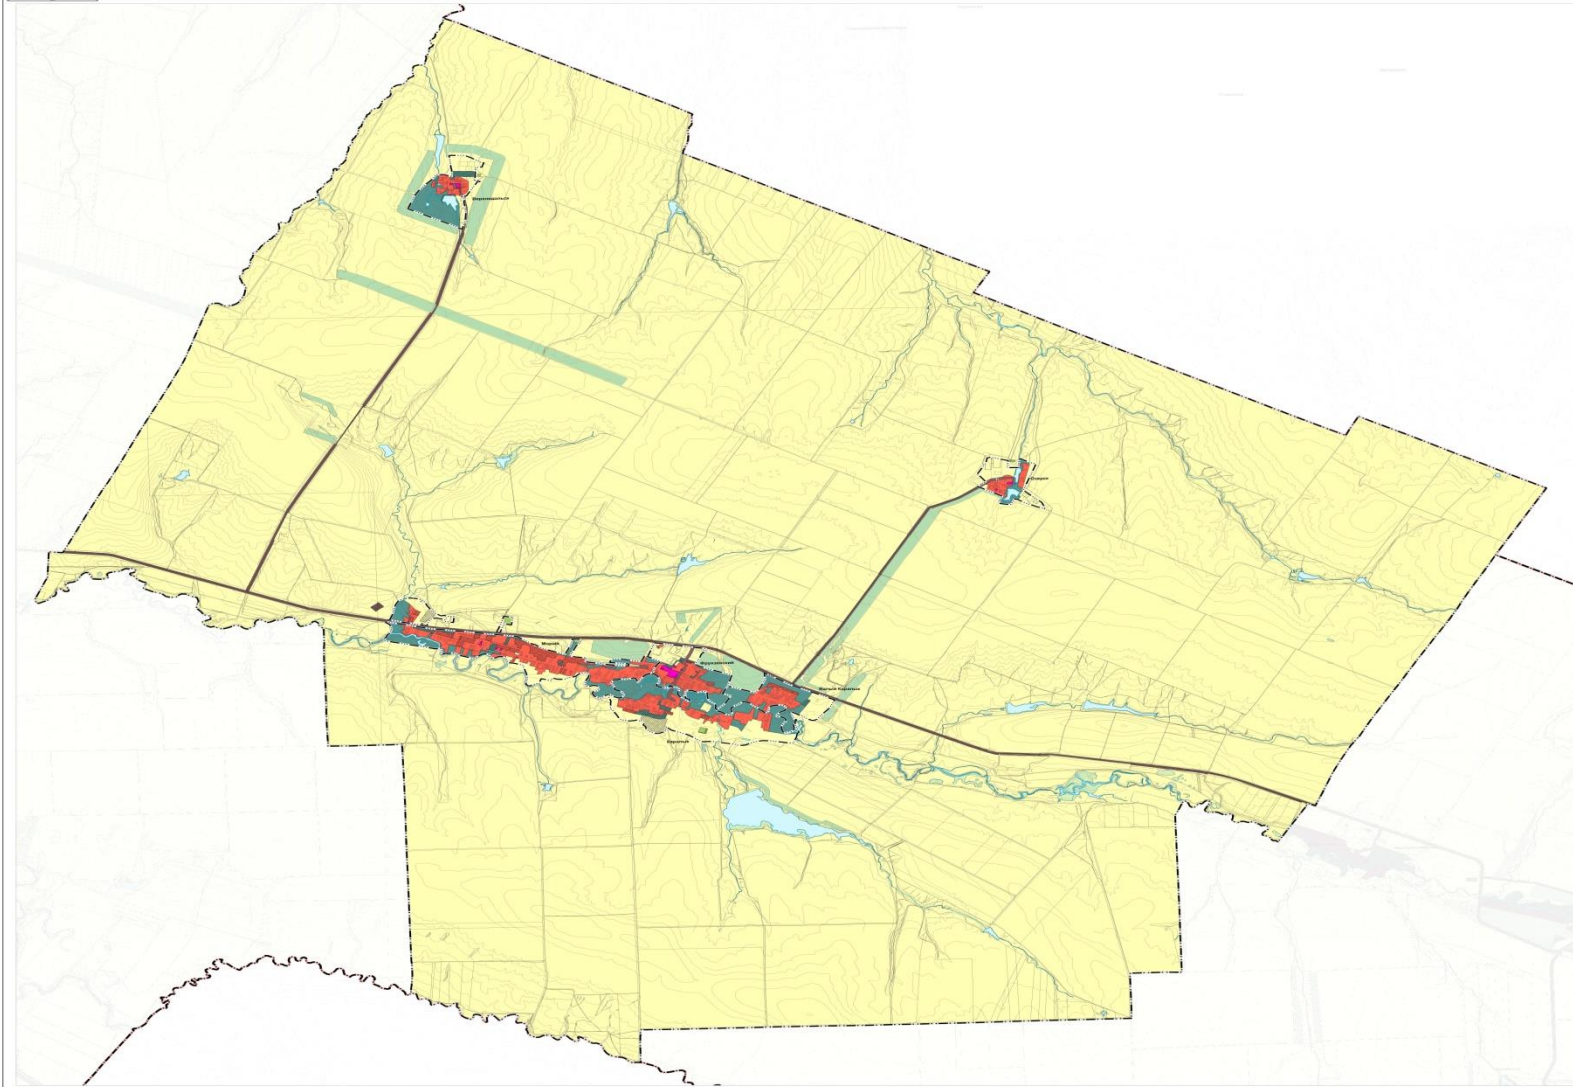

Карта границ населенных пунктов, входящих в состав сельского поселения Фрунзенское
муниципального района Большеглушицкий Самарской области