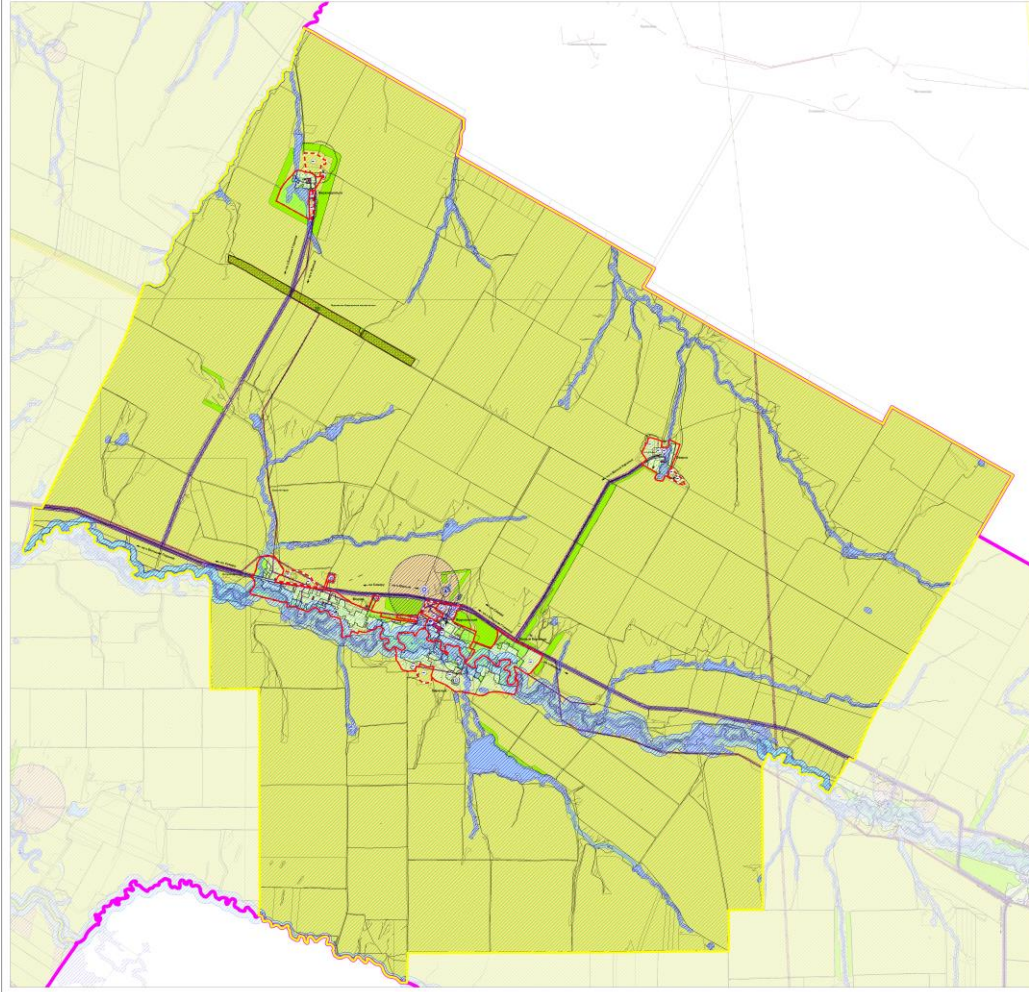

Карта границ зон экологического риска и возможного загрязнения окружающей среды
сельского поселения Фрунзенское муниципального района Большеглушицкий Самарской области